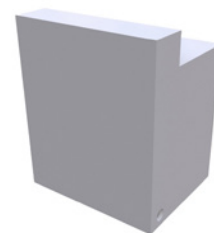

DK38

100x80xh120 cm: Bianco

Desk segreteria in laminato bianco con piano di cortesia da 25 cm.

€180.00