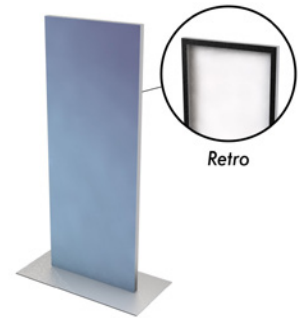

GS16

36x46xh103 cm

Palina piccola in alluminio per fogli formato A3.

€40.00

GS29

70xh180 cm

Palina con cornice in ferro e piede d'appoggio in ferro. Stampa monofacciale inclusa.

€220.00