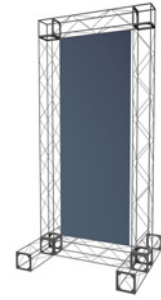

43x37x163,5 cm: Bianco/Trasparente

Vetrina verticale con N° 3 ripiani in vetro.

€120.00

**SUPPORTI PER GRAFICA
E SEGNALETICA**

GS01

30x25xh150 cm: Grigio/Trasparente

Porta depliant a colonna con struttura in alluminio e tasche in plexi.

€50.00

GS05

70xh180 cm

Palina in tamburato con piede d'appoggio in legno, stampa monofacciale inclusa.

€200.00

GS12

90xh245 cm

Struttura in traliccio 20x20 con banner occhiellato, modulabile, stampa non inclusa.