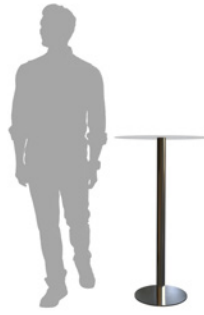

TV03

60x60xh110 cm

Tavolo alto con top in vetro e piede cromato.

€50.00